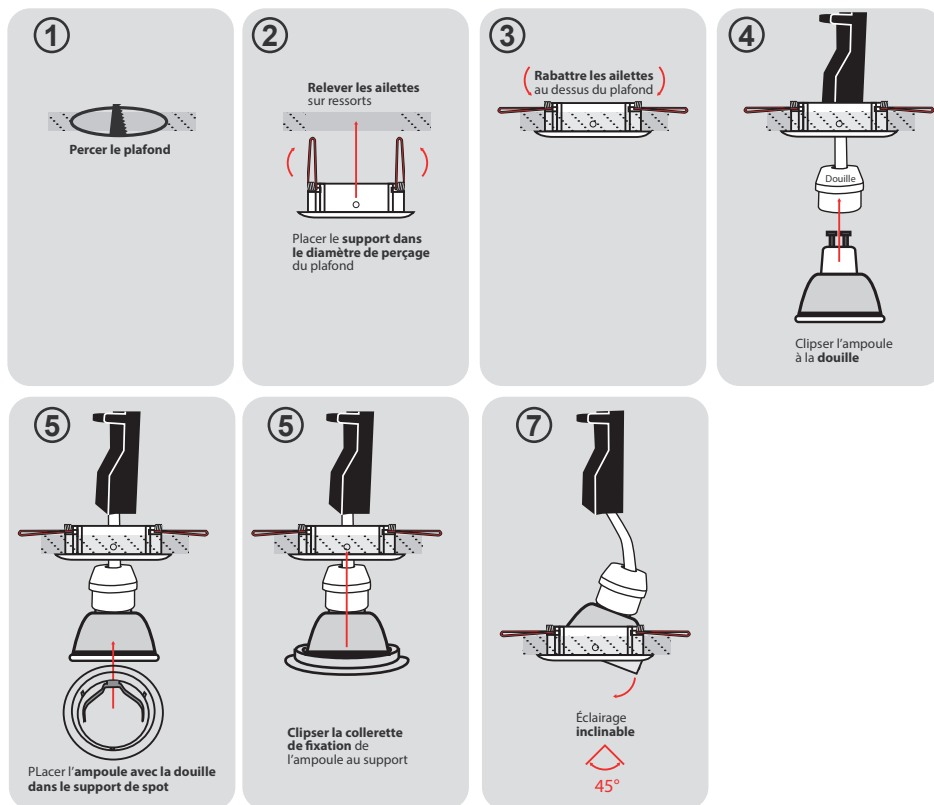

Fixation plafond : Ailettes sur ressorts

Fixation ampoule : Ampoule à clipser
Collerette 1/4 tour

Emballage : Boite

EAN : 3760173770052

Paramètres

Matériaux utilisés : Aluminium

Poids Net : ≈0,101 Kg

Installation