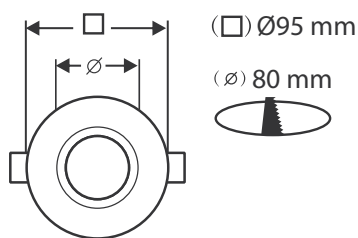

SUPPORT PLAFOND - ROND - 1/4 DE TOUR - Ø 95mm

REF : 7711

Ref. 7711

Produit : Support plafond

Finition extérieure : Blanc brillant

Orientable : Oui

Dimensions (Ø) : Ø95 mm

Dimensions de perçage (Ø) : Ø80 mm

Fixation plafond : Ailettes sur ressorts

Fixation ampoule : Ampoule à clipser
Collerette 1/4 tour

Emballage : Boite

EAN : 3760173770052

Paramètres

Matériaux utilisés : Aluminium

Poids Net : ≈0,101 Kg

Installation