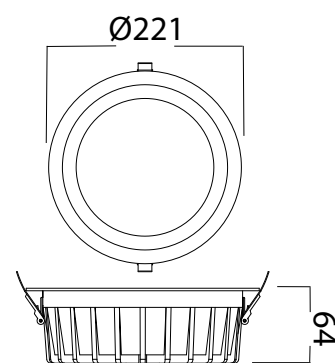

Dimensions (Ø x H) : Ø221 x 64 mm

Diamètre de perçage (Ø) : Ø209 mm

Emballage : Boite

EAN : 3701124423252

Paramètres

Index Rendu Couleur (IRC) : > 80

Lumens/Watt : ≈ 120 lm/W

Température de travail : -20°C- +45°C

Matériaux utilisés : Aluminium + PVC

Durée de vie : 50,000h

Poids Net : 0,935 Kg

Paramètres driver

Dimensions : 116 x 42 x 28 mm

Input : 220-240V~50/60Hz 0.24A

Output : 700mA / 25-43VDC / 53VDC Max

PF > 0.95

ta : 45°C

tc : 85°C

Dimensions

Ce produit contient une source lumineuse de classe d'efficacité énergétique

Les produits présentés dans les documents, offres commerciales, catalogues ou fiches techniques sont soumis à modification sans préavis.
Les caractéristiques ne deviennent contractuelles qu'après accord écrit de la direction de MIIDEX LIGHTING.