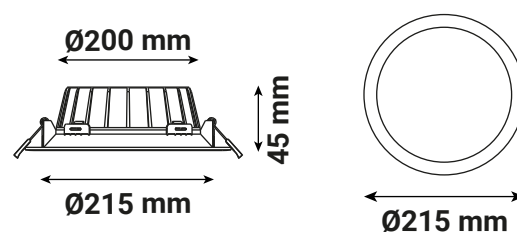

Puissance absorbée : 24W

**Dimmable : Non**

Température couleur : 3000K - 4000K - 6500K

Dimensions (Ø x H) : Ø215 x 45 mm

Emballage : Boite

Diamètre de perçage : 200 mm

EAN : 3701124434630

\*réglage usine

### Dimensions

### Paramètres

Index Rendu Couleur (IRC) : > 80

Lumens/Watt : ≈ 129 lm/W

Température de travail : -10 °C / +40 °C

Matériaux utilisés : Alu + PC

Durée de vie : L70B50 - 50,000h

Poids Net : ≈ 0.420 Kg

### Paramètres driver

Dimensions driver : 133 x 46 x 28 mm

Input : 220-240 V~ / 0.11A - 50/60 Hz

Output : CC610 mA / 30-40 V DC

PF : 0.9

ta : 40°C

tc : 70°C

Ce produit contient une source lumineuse de classe d'efficacité énergétique