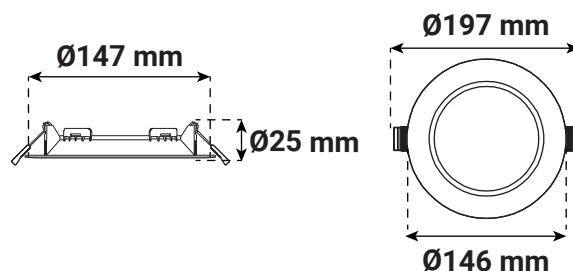

### Paramètres

Matériaux utilisés : PC

Indice de protection IP : IP20

Poids Net : 0,049 Kg

*Nouveauté : données en cours de validation*

### Dimensions