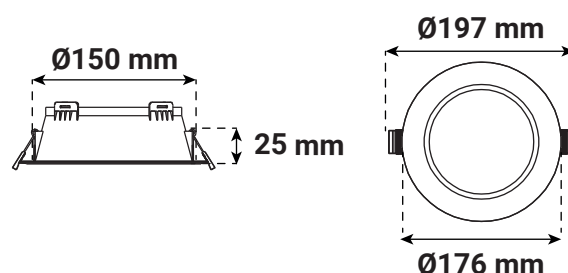

CYNIUS

COLLERETTE BASSE LUMINANCE - RONDE FIXE FINITION BLANC - POUR PLAFONNIER CYNIUS 15W

IP20

Ref. 100661

Produit : Colerette basse luminance ronde fixe

Finition extérieure : Blanc

Orientable : Non

Dimensions (Ø x H) : Ø176 x 25 mm

Emballage : Pochette plastique

EAN : 3701124434739

Paramètres

Matériaux utilisés : PC

Poids Net : 0,1 Kg

Dimensions

Compatible avec

100649 - CYNIUS DOWNLIGHT 15W CCT