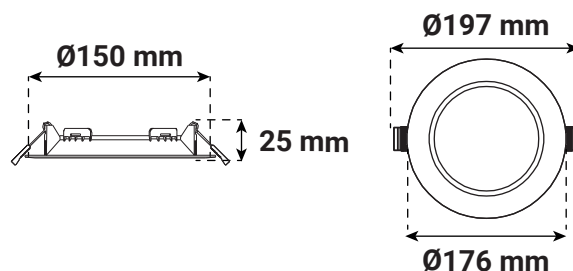

CYNIUS

COLLERETTE SLIGHT - RONDE FIXE - FINITION NOIR POUR PLAFONNIER CYNIUS 15W

Ref. 100665

Produit : Collettere slight ronde fixe

Finition extérieure : Noir

Orientable : Non

Dimensions (Ø x H) : Ø176 x 25 mm

Emballage : Pochette plastique

EAN : 3701124434777

Paramètres

Matériaux utilisés : PC

Poids Net : 0,049 Kg

Dimensions

Compatible avec

100649 - CYNIUS DOWNLIGHT 15W CCT