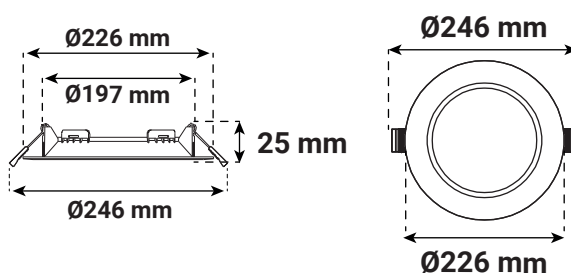

CYNIUS

COLLERETTE SLIGHT - RONDE FIXE - FINITION BLANC POUR PLAFONNIER CYNIUS 21W ET 24W

Ref. 100658

Produit : Collettere slight ronde fixe

Finition extérieure : Blanc

Orientable : Non

Dimensions (Ø x H) : Ø226 x 25 mm

Emballage : Pochette plastique

EAN : 3701124434708

Paramètres

Matériaux utilisés : PC

Poids Net : 0,095 Kg

Dimensions

Compatible avec

100650 - CYNIUS DOWNLIGHT 21W CCT