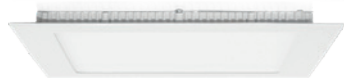

LINEO ENCASTRÉ

i Prismatische diffuser

Ref.	Opgenomen vermogen	Kleur	Lumen	Afmetingen (L x B x H)	Afwerking
75755	24W	4000K	3000 Lm	615 x 75 x 58 mm	Grijs

Circulatie

SLIMY CARRÉ €CO

Downlight – vierkant – inbouw