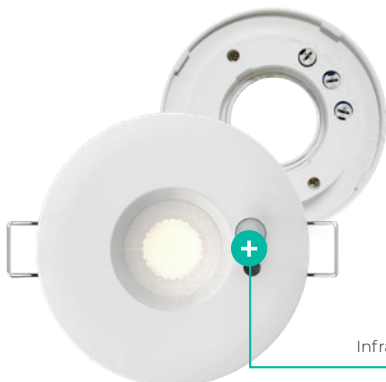

HOYA SAILLIE

Ref.	Aantal bronnen	Afwerking	Afmetingen (Ø x H)
6810	x 1	Wit / Goud	Ø96 x 140 mm
6811		Zwart / Goud	

(*) Lichtbron apart te bestellen.

ESA

Spot LED Tri CCT met IR-detector

Infrarood detector

Kwartdraai om de CCT en detector te regelen.