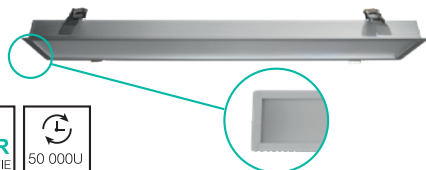

LINEO ENCASTRÉ

i Prismatische diffuser

Ref.	Opgenomen vermogen	Kleur	Lumen	Afmetingen (L x B x H)	Afwerking
75755	24W	4000K	3000 Lm	615 x 75 x 58 mm	Grijs