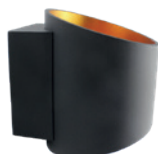

(*) Lichtbron apart te bestellen.

HOYA

Vervangbare lichtbron*

Ref.	Afwerking
70039	Wit / Goud
700390	Zwart / Goud

HOYA OBLIQUE

Ref.	Afwerking
700410	Wit / Goud
70041	Zwart / Goud

HOYA OVALE

Ref.	Afwerking
70040	Wit / Goud
700400	Zwart / Goud