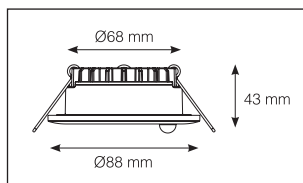

HOYA SAILLIE

Ref.	Aantal bronnen	Afwerking	Afmetingen (Ø x H)
6810	x 1	Wit / Goud	Ø96 x 140 mm
6811		Zwart / Goud	

(*) Lichtbron apart te bestellen.

ESA

Spot LED Tri CCT met IR-detector

Infrarood detector

Kwartdraai om de CCT en detector te regelen.