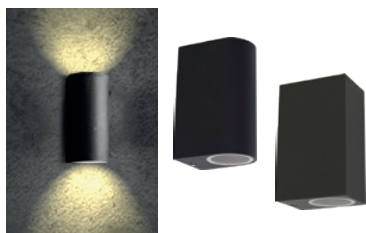

ALTESSE

Ref.	Aantal bronnen	Afmetingen (L x B x H)	Afwerking	Vorm
70031	x 2	67 x 92 x 150 mm	Grijs antraciet	Vierkant
70032		68 x 98 x 145 mm		Rond