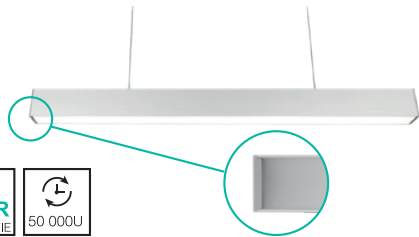

LINEO PRISMATIQUE

i Prismatische diffuser

Ref.	Opgenomen vermogen	Kleur	Lumen	Afmetingen (L x B x H)	Afwerking
75756	24W	4000K	3000 Lm	600 x 63 x 78 mm	Grijs
75757	30W		3600 Lm	1200 x 63 x 78 mm