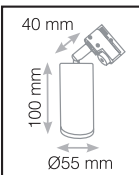

* Lichtbron moet apart worden besteld