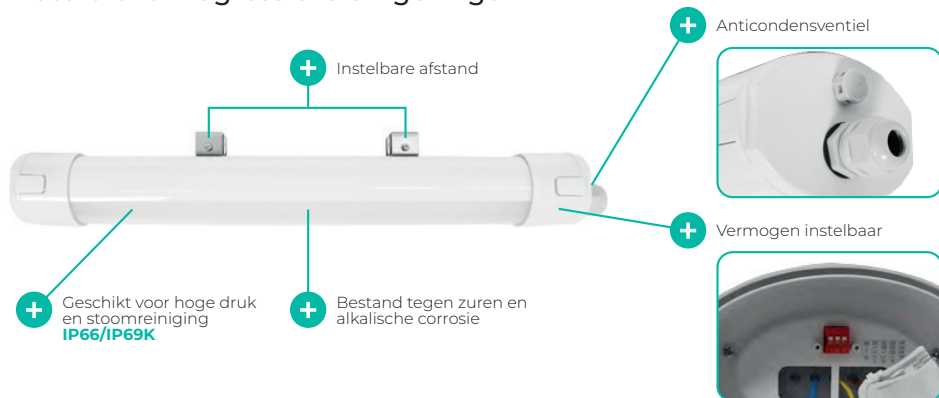

AMAZONE

Waterdicht in agressieve omgevingen

Ideaal voor diverse sectoren: veehouderij, agri, industriële keukens, voedselverwerking, enz.

Ref.	Opgenomen vermogen	Kleur	Lumen	Afmetingen (L x B)	Oversteek	Finiton
757787	15W	4000K	1950 Lm	660 x 115 mm	Ja	Wit
	20W		2600 Lm			
	25W		3250 Lm			
	30W		3900 Lm			
757788	35W		4550 Lm	1260 x 115 mm		
	40W		5220 Lm			
	45W		5850 Lm			
	50W		6500 Lm			