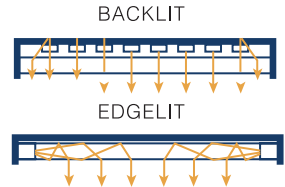

ANDROMEDE €CO

Backlit

KG Lichter

$ Goedkoper

i Anti-browning PMMA rooster

i Plug-in koppelingen

Waarom kiezen voor een backlit-tegel?

LED tegels met randverlichting (EDGELET) bieden indirecte verlichting, in tegenstelling tot LED BACKLIT tegels waarvan de LED's naar beneden zijn gericht om over het volledige oppervlak verlichting te bieden.

Door hun minimalistische maar duurzame ontwerp zijn ze lichter, wat de installatie in een verlaagd plafond eenvoudiger maakt.

Het backlit ontwerp van deze tegels vereist minder LED's, wat de kosten per armatuur verlaagt zonder aan kwaliteit in te boeten.

i Andromède LED-panelen worden enkel verkocht per 2.

595 x 595 mm

Ref.	Opgenomen vermogen	Kleur	Lumen	Dimbaar	Afwerking	Verpakking
77724	36W	3000K	3600 Lm	Nee	Wit	Set van 2
77725		4000K	3240 Lm			
77726		6000K	3600 Lm			

5 jaar garantie

777240*	36W	3000K	3960 Lm	Nee	Wit	Set van 2
777250*		4000K				

5 jaar garantie - prismatisch

777251*	36W	4000K	3960 Lm	Nee	Wit	Set van 2

NIEUW Hoge lichtopbrengst 140lm/W L₈₀50000H B₁₀

5 jaar garantie - hoge lichtopbrengst

100355	25W	3000K	3500 Lm	Nee	Wit	Set van 2
100356		4000K				

Alle tegels worden geleverd met een voeding en een veiligheidskabel.
(*) ENEC driver