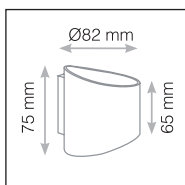

HOYA OBLIQUE

Ref.	Afwerking
700410	Wit / Goud
70041	Zwart / Goud

HOYA OVALE