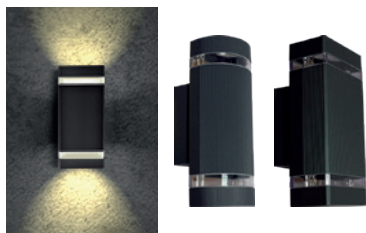

Ref.	Opgenomen vermogen	Kleur	Lumen	Afmetingen (Ø x D)	Afwerking
70290	10W	3000K	260 Lm	Ø155 x 50 mm	Grijs antraciet
70291		4000K			

Vervangbare lichtbron*

CARIGNAN

Ref.	Aantal bronnen	Afmetingen (L x B x H)	Afwerking	Vorm
7003	x 2	240 x 110 x 102 mm	Grijs antraciet	Vierkant
700301		233 x 100 x 102 mm		Rond