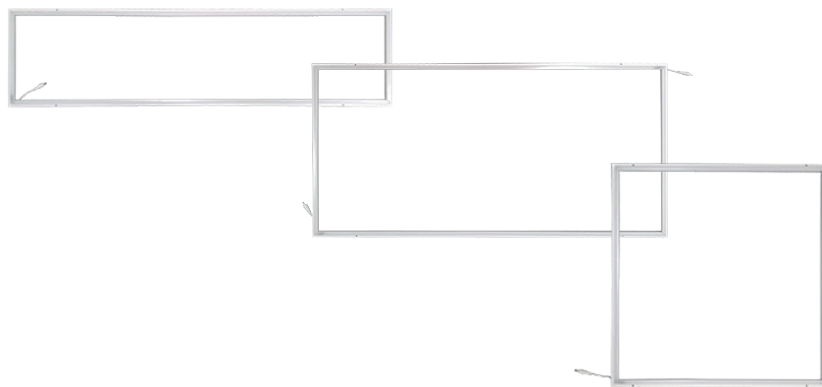

(*) ENEC driver

CADREO

Decoratieve LED-kaders

CADREO LED-kaders worden enkel verkocht per set van 2

Ref.	Opgenomen vermogen	Kleur	Lumen	Afmetingen (L x B)	Afwerking	Verpakking
77721	36W	4000K	3780 Lm	595 x 595 mm	Wit	Set van 2
77722	40W		3200 Lm	295 x 1195 mm		
77723	72W		5760 Lm	595 x 1195 mm		