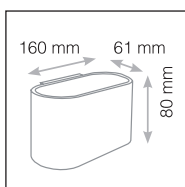

Ref.	Afwerking
70040	Wit / Goud
700400	Zwart / Goud