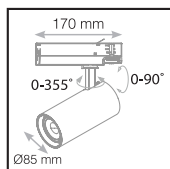

COOL II €CO

Spots op rails - 3 fase rails

i Driver geïntegreerd in de rail