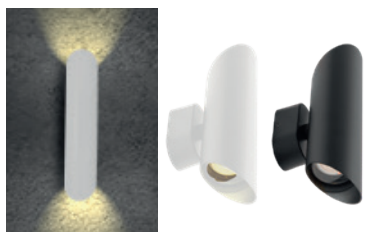

MALBEC

Ref.	Aantal bronnen	Afmetingen (L x B x H)	Afwerking
700385	x 2	290 x 68 x 110 mm	Wit
700384			Zwart