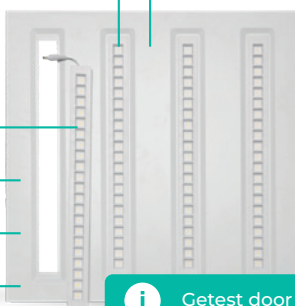

L80B10 Hoog rendement 140lm/W

Vervangbare modules

Driver ENEC : BOKE

Veiligheidskabel

Dali Push

Getest door

PISECO
photronics.innovation.services

NIEUW

230V	>80	80°		IP20			
5 JAAR GARANTIE	50 000U	UGR <16	CEE	Dimbaar	DALI PUSH		

Vervangbare modules

Ref.	Opgenomen vermogen	Kleur	Lumen	Dimbaar	Afwerking
100448	30W	4000K	4200 Lm	Ja	Wit

230V	>80	65°		IP20			
5 JAAR GARANTIE	50 000U	UGR <16					

Modules niet vervangbaar