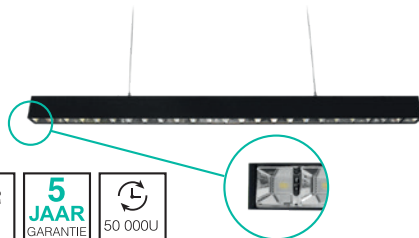

LINEO RÉFLECTEUR

i Glansreflector

Ref.	Opgenomen vermogen	Kleur	Lumen	Afmetingen (L x B x H)	Afwerking
75758	24W	4000K	3000 Lm	600 x 50 x 70 mm	Zwart
75759	30W		3300 Lm	1200 x 50 x 70 mm	
100156	50W		6000 Lm	1430 x 50 x 70 mm	

NIEUW Verkrijgbaar in Dali Push

Dali Push (1 enkele 5G-kabel voor voeding en Dali)

Ref.	Opgenomen vermogen	Kleur	Lumen	Afmetingen (L x B x H)	Afwerking
100502	30W	4000K	3600 Lm	1200 x 50 x 70 mm	Zwart
100523	50W		6000 Lm	1430 x 50 x 70 mm