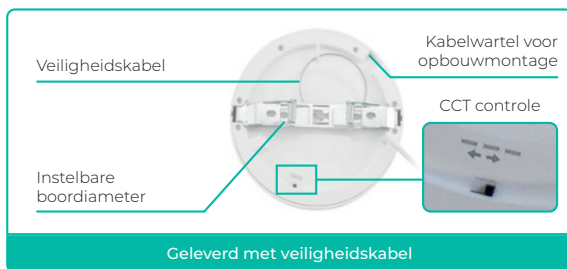

ALDÉBARAN

Downlight rond CCT

Ref.	Opgenomen vermogen	Kleur	Lumen	Afmetingen (Øx H)	Boor diameter	Dimbaar
77492	6W	3000K 4000K 6000K	480 Lm	Ø125 x 18 mm	Ø50-71 mm	Nee
77554	12W		960 Lm	Ø170 x 18 mm	Ø50-115 mm	
77565	18W		1500 Lm	Ø220x 18 mm	Ø50-165 mm	
77674	24W		1920 Lm	Ø300x 18 mm	Ø50-245 mm	
77555	12W	3000K 4000K 6000K	850 Lm	Ø170 x 18 mm	Ø50-115 mm	* Fase afsnijding
77566	18W	1440 Lm	Ø220 x 18 mm	Ø50-160 mm		

(*) Lumen voor 4000K en 6000K