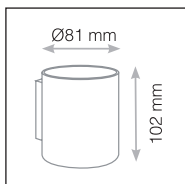

HOYA

Vervangbare lichtbron*

Ref.	Afwerking
70039	Wit / Goud
700390	Zwart / Goud