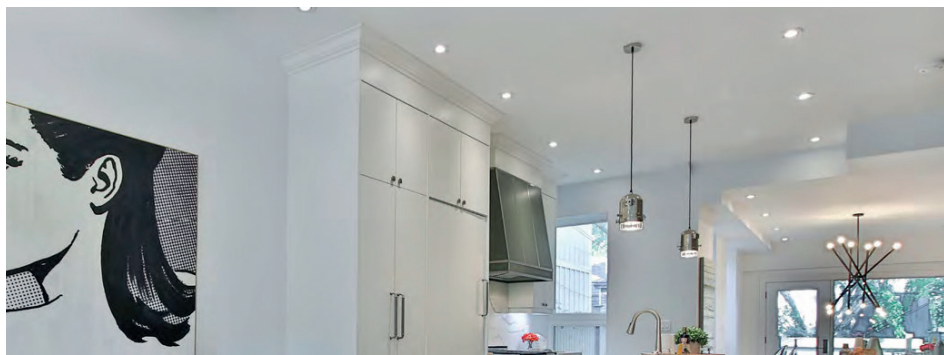

SPARK II NIEUW

Kantelbare LED inbouwspots

-  - Hoge lichtopbrengst
- Minimale flikkering
- Betere warmteafvoer

 Externe driver ENEC

Ref.	Opgenomen vermogen	Kleur	Lumen	Afmetingen (Ø x D)	Boor diameter	Afwerking
100397	5W	3000K	450 Lm	Ø68 x 50 mm	Ø55 mm	Wit
100398		4000K	475 Lm			
100399	7W	3000K	665 Lm	Ø85 x 58 mm	Ø70 mm	
100400		4000K	700 Lm			
100401	12W	3000K	1140 Lm	Ø135 x 115 mm	Ø90 mm	
100402		4000K	1200 Lm			