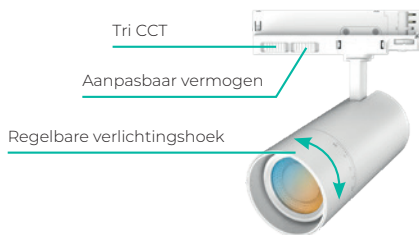

FOCUS SLIM II

Spots op rail - 3 fase rails

Ref.	Opgenomen vermogen	Kleur	Lumen*	Afmetingen (Ø)	Afwerking
100393	10W/15W/20W	2700K 4000K 6000K	1870 Lm	Ø72 mm	Wit
100394					Zwart
100395	25W/30W/35W		3200 Lm	Ø80 mm	Wit
100396					Zwart

(*) Lumen voor 4000K bij maximaal vermogen

COOL II €CO

Spotlighthouders - 3 fase rails - vervangbare lichtbron

Ref.	Douille	Afwerking
8370	1 x GU10	Wit
8371		Zwart