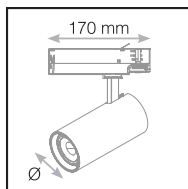

Ref.	Opgenomen vermogen	Kleur	Lumen	Afmetingen (Ø x H)	Afwerking
100201	15W	2700K	1275 Lm	Ø65 x 205 mm	Wit
100202		4000K	1140 Lm		Zwart
100203	25W	2700K	2125 Lm	Ø75 x 230 mm	Wit
100204		4000K	2400 Lm		Zwart
100205	35W	2700K	2975 Lm	Ø85 x 220 mm	Wit
100206		4000K	3360 Lm		Zwart
		6000K	3080 Lm		