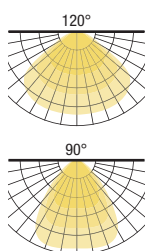

FICHE TECHNIQUE

Highbay **CIBAY -XHE 2**

Gradable 0-10V d'origine

210 lm/W

GreenSwitch friendly

garantie 5 ans

100 000 heures

RoHS
compliant

40W • 60W • 80W <i>puissances ajustables</i>		70W • 96W • 120W <i>puissances ajustables</i>		90W • 120W • 150W <i>puissances ajustables</i>		120W • 160W • 200W <i>puissances ajustables</i>		IK10							
connecteur étanche <i>monté de série</i>		SMD 2835		UGR <25 <i>selon utilisation</i>		4000K		parasurtenseur 6Kv		driver LIFUD		IP65			
IRC > 70		PF > 0.95				AC220-240V		utilisation -30 / +50°C		L70 à 25°C		850°		EN62471 -RG1-	

Corps en alliage d'aluminium avec diffuseur polycarbonate. Design large et fin pour une bonne dissipation de la chaleur et une durée de vie importante.

Détecteur

Technologie infrarouge installation centrale plug & play, quart de tour. Ecosystème GreenSwitch intégré.