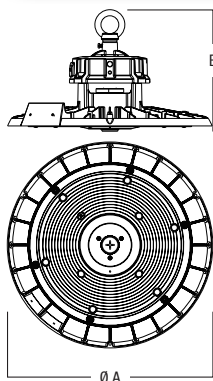

### ACCESSOIRES (à commander séparément)

Optique 60° pour les  
puissances :  
40/60/80W et 70/96/120W

60° sur projet

HBCBH120OPT060

Étrier aluminium orientable  
pour toutes puissances

HBETRIER

### DIMENSIONS

Dimensions en mm	ØA	B
80W	Ø287	170
120W		
150W	Ø295	171
200W	Ø306	172