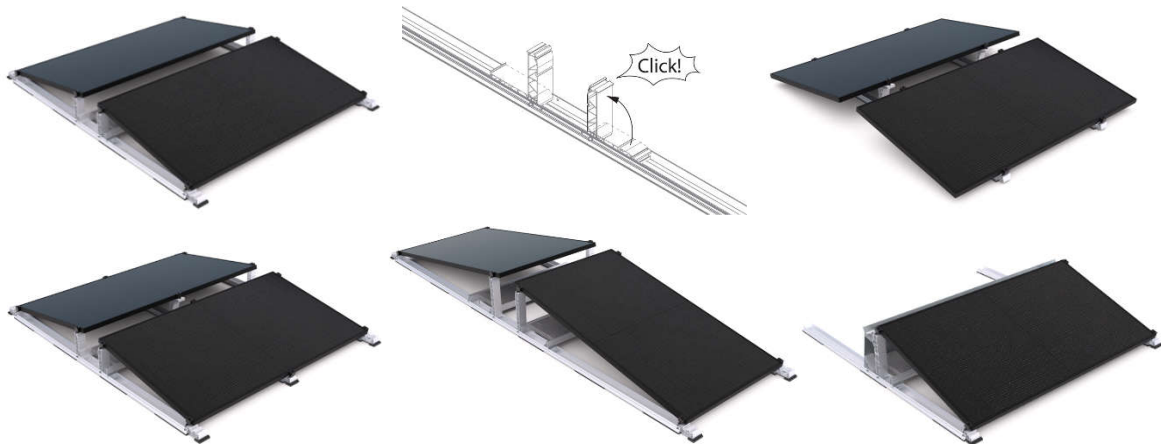

Het nieuwe FS Pro platdaksysteem: Ready with a click!

Mogelijke toepassingen:

Voor panelenbreedtes tot 1310mm, met middensteun tot 1220mm. Zuid opstelling met 10° en 18° mogelijk.

Kenmerken:

- **Multifunctionaliteit met weinig onderdelen** - eenvoudig voor opslag en transport
- **Hoge mate van voormontage** – voor snelle en eenvoudige installatie
- **Zeer weinig ballast** - 100% ballastvrije montage mogelijk
- **1 rail = 2 functies:** Kan zowel aan de korte als de lange kant van de module worden vastgeklemd
- **20 jaar garantie**, met planning in onze **PV-Configurator 3.0** tot **dakhogtes van 50m!**
- **Geen temperatuurbeperving** door plastic onderdelen
- Goedgekeurde installatie tot **600 mm van de dakrand** garandeert **maximale dakbedekking**
- **Geïntegreerde potentiaalvereffening**
- Voorgemonteerde, antislip **bouwbescherming**