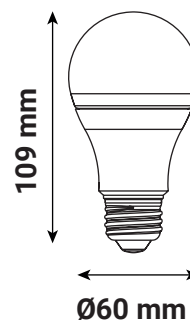

Dimensions

*nouveau classement énergétique conforme à la réglementation en vigueur depuis le 01/09/2021

*Les produits présentés dans les documents, offres commerciales, catalogues ou fiches techniques sont soumis à modification sans préavis.
Les caractéristiques ne deviennent contractuelles qu'après accord écrit de la direction de MIIDEX LIGHTING.*