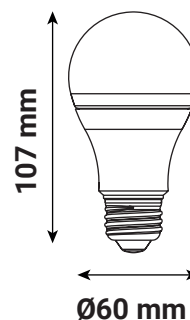

AMPOULE LED - E27 7W - 806 lm - 4000K - 180°

REF : 100601

Ref. 100601

Type : Ampoule LED E27

Finition extérieure : Blanc

Flux utile : 806 lm

Flux total : 806 lm

Puissance absorbée : 7W

Dimmable : Non

Température couleur : 4000K

Dimensions (Ø x H) : 60 x 107 mm

Emballage : Boite

EAN : 3701124434203

Paramètres

Index Rendu Couleur (IRC) : > 80

Lumens/Watt : ≈ 115 lm/W

*Classification énergétique : 

Tension entrée : 220-240V AC

Fréquence : 50~60Hz

Température de travail : -20 °C / +40 °C

Matériaux utilisés : Alu + PC

Durée de vie : L70B50 - 20,000h

Poids Net : ≈ 0.028 Kg

Dimensions