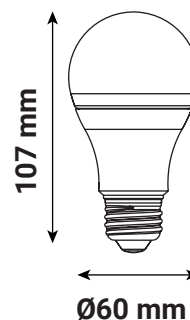

AMPOULE LED - E27 - PACK DE 50 7W - 806 lm - 3000K - 180°

REF : 150072

Ref. 150072

Type : Ampoule LED E27

Finition extérieure : Blanc

Flux utile : 806 lm

Flux total : 806 lm

Puissance absorbée : 7W

Dimmable : Non

Température couleur : 3000K

Dimensions (Ø x H) : 60 x 107 mm

Emballage : Pack de 50

Emballage : Boite

EAN : 3701124488183

Paramètres

Index Rendu Couleur (IRC) : > 80

Poids Net : ≈ 0.028 Kg

Nouveauté : données en cours de validation

Dimensions

**nouveau classement énergétique conforme à la réglementation en vigueur depuis le 01/09/2021*

*Les produits présentés dans les documents, offres commerciales, catalogues ou fiches techniques sont soumis à modification sans préavis.
Les caractéristiques ne deviennent contractuelles qu'après accord écrit de la direction de MIIDEX LIGHTING.*