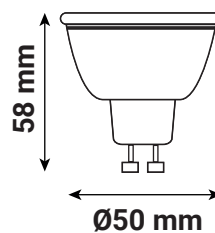

Dimensions

*nouveau classement énergétique conforme à la réglementation en vigueur depuis le 01/09/2021

*Les produits présentés dans les documents, offres commerciales, catalogues ou fiches techniques sont soumis à modification sans préavis.
Les caractéristiques ne deviennent contractuelles qu'après accord écrit de la direction de MIIDEX LIGHTING.*