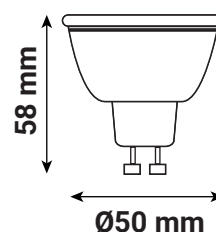

Dimensions

*nouveau classement énergétique conforme à la réglementation en vigueur depuis le 01/09/2021

*Les produits présentés dans les documents, offres commerciales, catalogues ou fiches techniques sont soumis à modification sans préavis.
Les caractéristiques ne deviennent contractuelles qu'après accord écrit de la direction de MIIDEX LIGHTING.*