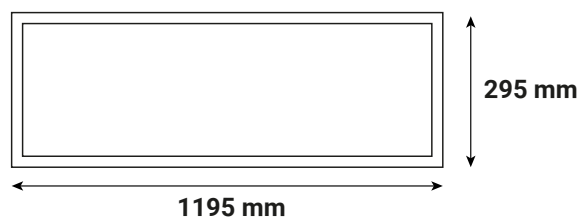

Type : Plafonnier LED

Finition extérieure : Blanc (RAL 9003)

Flux sortant : 3920 lm

Puissance absorbée : 28W

*Dimmable : Nécessite l'acquisition d'une nouvelle alimentation

Température couleur : 3000K

Dimensions (L x l x H) : 1195 x 295 x 10 mm

Paramètres driver ENEC

Dimension Driver : 155 x 24 x 21 mm

Input : 220-240V~ / 0,17A 50/60Hz

Output : CC600mA / 36-45VDC / 60VDC max

PF : 0.85

ta : 45°C

tc : 80°C

Dimensions