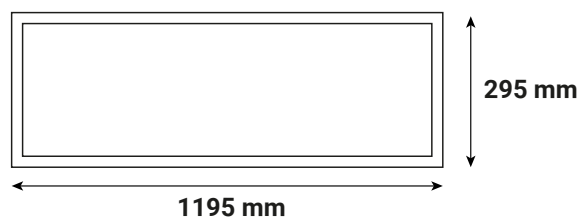

Type : Plafonnier LED

Finition extérieure : Blanc (RAL 9003)

Flux sortant : 3920 lm

Puissance absorbée : 28W

*Dimmable : Nécessite l'acquisition d'une nouvelle alimentation

Température couleur : 4000K

Dimensions (L x l x H) : 1195 x 295 x 10 mm

Paramètres driver ENEC

Dimension Driver : 155 x 24 x 21 mm

Input : 220-240V~ / 0,17A 50/60Hz

Output : CC600mA / 36-45VDC / 60VDC max

PF : 0.85

ta : 45°C

tc : 80°C

Dimensions