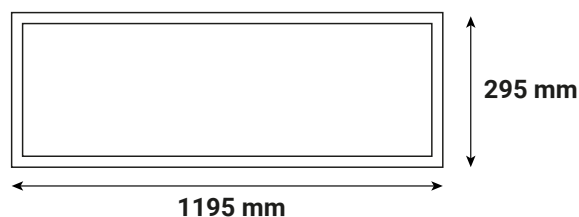

Type : Plafonnier LED

Finition extérieure : Blanc (RAL 9003)

Flux sortant : 3920 lm

Puissance absorbée : 28W

*Dimmable : Nécessite l'acquisition d'une nouvelle alimentation

Température couleur : 6000K

Dimensions (L x l x H) : 1195 x 295 x 10 mm

Paramètres driver ENEC

Dimension Driver : 155 x 24 x 21 mm

Input : 220-240V~ / 0,17A 50/60Hz

Output : CC600mA / 36-45VDC / 60VDC max

PF : 0.85

ta : 45°C

tc : 80°C

Dimensions