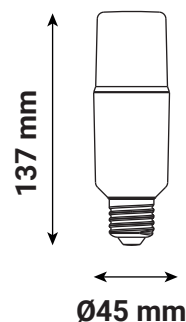

AMPOULE LED - E27 12.5 W - 1521 lm - 3000 K - 200°

REF : 100598

Ref. 100598

Type : Ampoule LED E27

Finition extérieure : Blanc

Flux utile : 1521 lm

Flux total : 1521 lm

Puissance absorbée : 12.5 W

Dimmable : Non

Température couleur : 3000 K

Dimensions (Ø x H) : 45 x 137 mm

Emballage : Boite

EAN : 3701124434173

Paramètres

Index Rendu Couleur (IRC) : > 80

Lumens/Watt : ≈ 121 lm/W

Dimensions

**nouveau classement énergétique conforme à la réglementation en vigueur depuis le 01/09/2021*

*Les produits présentés dans les documents, offres commerciales, catalogues ou fiches techniques sont soumis à modification sans préavis.
Les caractéristiques ne deviennent contractuelles qu'après accord écrit de la direction de MIIDEX LIGHTING.*