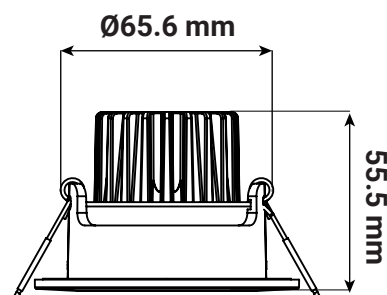

Inclinable : Oui (20°)

Flux sortant : 2700K - 840lm / 3000K - 880 lm / 4000K - 910 lm*

Puissance absorbée : 8W

Dimmable : Oui (Coupure de phase)

Température couleur : 2700K - 3000K - 4000K

Dimensions (Ø x H) : Ø82 x 55 mm

Diamètre de perçage : Ø68 mm

Longueur de câble : 60 cm

Emballage : Boite

EAN : 3701124436214

*réglage usine

Spot recouvrables :

- Isolant déroulé
- Isolant pulsé

Dimensions

Dimensions driver : 124 x 41 x 29 mm

Input : 220-240 V~ / 0.01 A - 50/60 Hz

Output : CC330 mA / 15-21 V DC max (TBTS)

PF : 0.9

ta : 25°C

tc : 75°C

Ce produit contient une source lumineuse de classe d'efficacité énergétique