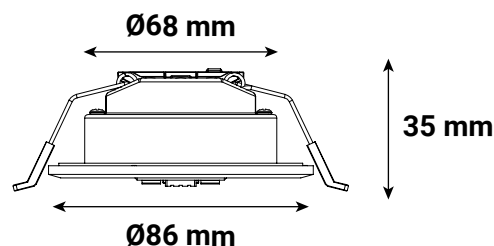

Dimensions (Ø x H) : Ø86 x 35 mm

Diamètre de perçage (Ø) : Ø68 mm

Longueur câble : 50 cm

Emballage : Boite

EAN : 3701124436238

*réglage usine

Paramètres

Index Rendu Couleur (IRC) : > 80

Dimensions driver : 85 x 40 x 38 mm

Input : 220-240 V~ / 0.03 A - 50/60 Hz

Output : CC35 mA / 120-140 V DC

PF : 0.85

ta : 45°C

tc : 80°C

Dimensions

Accessoires fournis