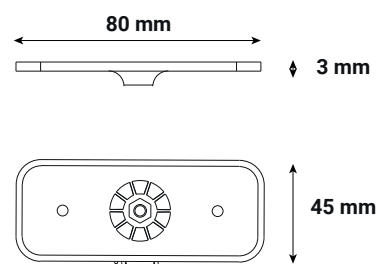

### Ref. 100866

Type : Accessoire pour installation murale

Finition extérieure : Noir

Dimensions (L x l) : 80 x 3 mm

Emballage : Boite

EAN : 3701124487209

### Dimensions