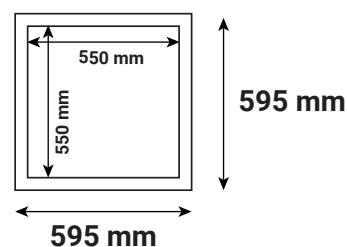

Non recouvrable, laisser une zone de circulation d'air de 10 cm entre le produit et l'isolant.

Ref. 7770B

Type : Plafonnier LED

Finition extérieure : Blanc (RAL 9003)

Flux sortant : 4200 lm

Puissance absorbée : 28W

*Dimmable : Nécessite l'acquisition d'une nouvelle alimentation

Température couleur : 4000K

Dimensions (L x l x H) : 595 x 595 x 15 mm

Emballage : Boite

EAN : 3760173773411

**4 points - Valeurs 2H-2H et 4H-2H

Durée de vie : L80B10 - 50,000h

Poids Net : ≈1.840 Kg

Dimensions

Epaisseur : 10 mm avec crochet de fixation

Accessoires fournis

Filin de sécurité

Accessoires non fournis

Kit de suspension : Réf.73995