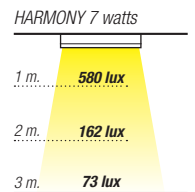

Downlight **HARMONY CCT**

| | | | | | | | | | |
|----------|----------|--------------------------------------|-------|-------------------|---------|-------|----------------|---------------|------------------------|
| 5 watts | 7 watts | CCT CHANGING 3000K - 6000K | triac | orientable 25° | 86 lm/w | 70 mm | 38° | IP20 | SDCM < 5 |
| SMD 2835 | IRC > 80 | PF > 0.5 | | 100 - 240 Vac | 0.10 | | driver intégré | 30 000 heures | utilisation -20 / +40° |

RoHS compliant

garantie **2 ans**

Led SMD 2835

efficacité lumineuse optimale

Corps en plastique PBT

excellente tenue à la chaleur

Orientable 25°

Finition blanc

Alimentation intégrée

dimmable Triac
(7 watts)

CARACTÉRISTIQUES

| référence | puissance | lumens | efficacité lumineuse | CCT° | éclairage° | indice de protection | poids |
|------------|-----------|----------|----------------------|---------------|------------|----------------------|---------|
| DLRW5WDCCT | 5 watts | ± 460 lm | 86 lm/watt | 3000K - 6000K | 38° | IP20 | 0.10 Kg |
| DLRW7WDCCT | 7 watts | ± 600 lm | | | | | |