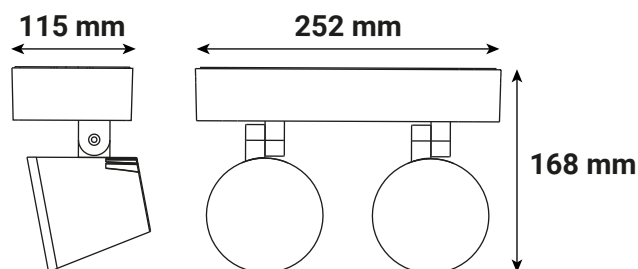

Dimensions (L x l x H) : 252 x 115 x 168 mm

Emballage : Boite

EAN : 3701124487933

Paramètres

Index Rendu Couleur (IRC) : > 80

Lumens/Watt : ≈ 70 lm/W

Tension entrée : 220-240V AC

Fréquence : 50~60Hz

Température de travail : -20 °C / +45 °C

Matériaux utilisés : Alu + PMMA

Durée de vie : 30,000h

Dimensions

Accessoires fournis

Vis et chevilles de fixation + joint

Ce produit contient une source lumineuse de classe d'efficacité énergétique