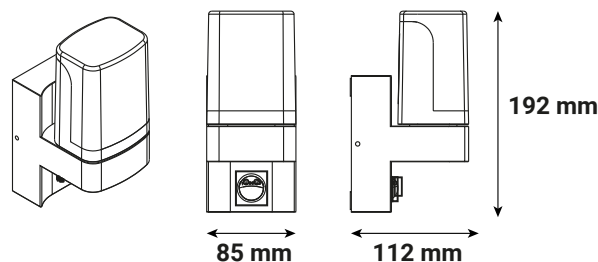

Dimensions (L x l x H) : 192 x 112 x 85 mm

Emballage : Boite

EAN : 3701124488015

Paramètres

Index Rendu Couleur (IRC) : > 80

Lumens/Watt : ≈ 51 lm/W

Tension entrée : 220-240V AC

Fréquence : 50~60Hz

Température de travail : -20 °C / +45 °C

Matériaux utilisés : Alu + PC

Durée de vie : 30,000h

Dimensions

Accessoires fournis

Vis et chevilles de fixation + joint

Ce produit contient une source lumineuse de classe d'efficacité énergétique