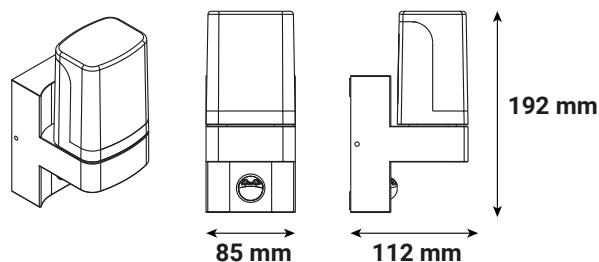

Température couleur : 3000K

Dimensions (L x l x H) : 192 x 112 x 85 mm

Emballage : Boite

EAN : 3701124488022

Paramètres

Index Rendu Couleur (IRC) : > 80

Lumens/Watt : ≈ 51 lm/W

Tension entrée : 220-240V AC

Réglages usine :

Temps : 5s

Luminosité : 10 lux

Dimensions

Accessoires fournis

Vis et chevilles de fixation + joint

Ce produit contient une source lumineuse de classe d'efficacité énergétique A F

Les produits présentés dans les documents, offres commerciales, catalogues ou fiches techniques sont soumis à modification sans préavis.
Les caractéristiques ne deviennent contractuelles qu'après accord écrit de la direction de MIIDEX LIGHTING.