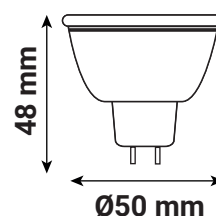

Dimmable : Oui, coupure de phase

Température couleur : 4000K

Dimensions (Ø x H) : 50 x 48 mm

Emballage : Boite

EAN : 3701124433961

Paramètres

Index Rendu Couleur (IRC) : > 80

Lumens/Watt : ≈ 100 lm/W

*Classification énergétique : 

Tension entrée : 12V DC

Température de travail : -20 °C / +40 °C

Matériaux utilisés : Alu + PC

Durée de vie : L70B50 - 20,000h

Poids Net : ≈ 0.040 Kg

Dimensions

**nouveau classement énergétique conforme à la réglementation en vigueur depuis le 01/09/2021*