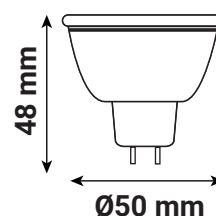

Dimmable : Oui, coupure de phase

Température couleur : 3000K

Dimensions (Ø x H) : 50 x 48 mm

Emballage : Boite

EAN : 3701124433954

Paramètres

Index Rendu Couleur (IRC) : > 80

Lumens/Watt : ≈ 100 lm/W

*Classification énergétique : 

Tension entrée : 12V DC

Température de travail : -20 °C / +40 °C

Matériaux utilisés : Alu + PC

Durée de vie : L70B50 - 20,000h

Poids Net : ≈ 0.040 Kg

Dimensions

**nouveau classement énergétique conforme à la réglementation en vigueur depuis le 01/09/2021*