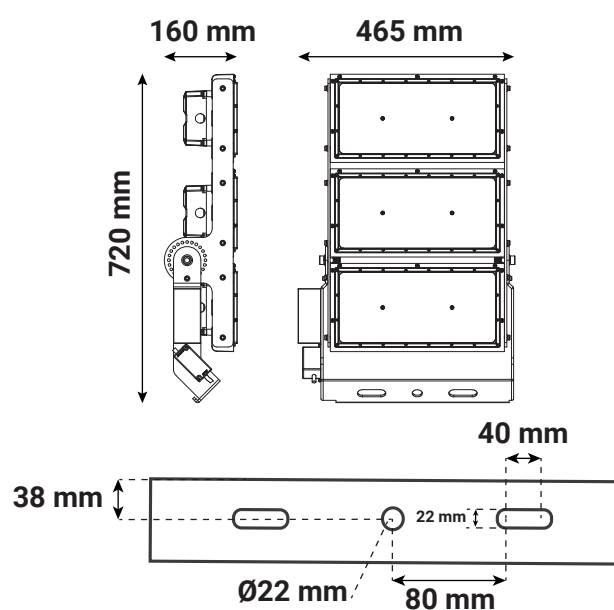

***Dimmable : Oui (0-10V)**

Température couleur : 3000K

Dimensions (L x l x H) : 465 x 160 x 720 mm

Câble : 1m 3G 1.5mm² HO7RN-F

Emballage : Boite

EAN : 3701124487810

Accessoires fournis

Filin de sécurité

Dimensions

Fixation orientable : 180°

Ce produit contient une source lumineuse de classe d'efficacité énergétique

Les produits présentés dans les documents, offres commerciales, catalogues ou fiches techniques sont soumis à modification sans préavis.
Les caractéristiques ne deviennent contractuelles qu'après accord écrit de la direction de MIIDEX LIGHTING.