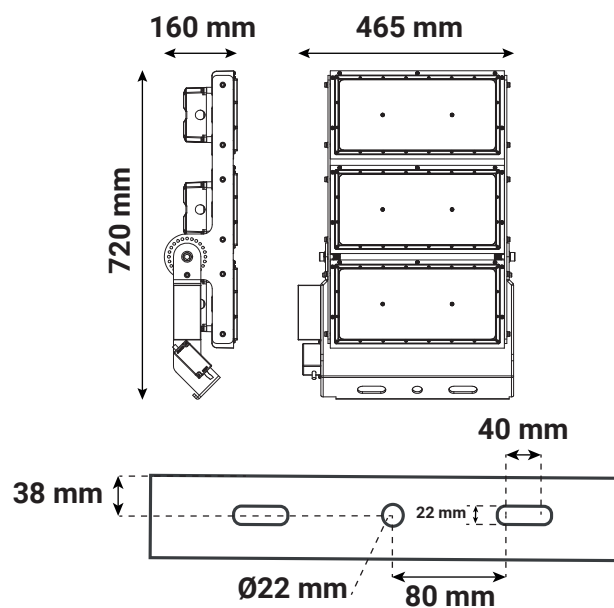

Puissance absorbée : 750W

**\*Dimmable : Oui (0-10V)**

Température couleur : 5000K

Dimensions (L x l x H) : 465 x 160 x 720 mm

Câble : 1m 3G 1.5mm<sup>2</sup> HO7RN-F

Emballage : Boite

EAN : 3701124487827

### Dimensions

Fixation orientable : 180°

Ce produit contient une source lumineuse de classe d'efficacité énergétique

Les produits présentés dans les documents, offres commerciales, catalogues ou fiches techniques sont soumis à modification sans préavis. Les caractéristiques ne deviennent contractuelles qu'après accord écrit de la direction de MIIDEX LIGHTING.